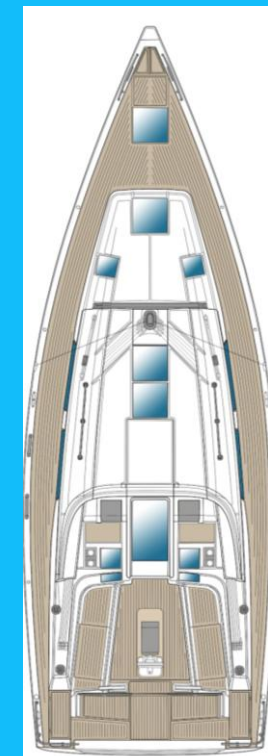

ROUTENPLAN

Yacht:

Modell: HANSE 415
Cabins.: 3 / 6+1
Built: 2015
Length: 11,99 m
Beam: 4,17 m
Draught: 2,10 m
Displacement: 8.200 kg
Engine: 38 hp
Diesel: 160 l
Water: 520 l

DESIGN: JUDEL/VROLIJK & Co