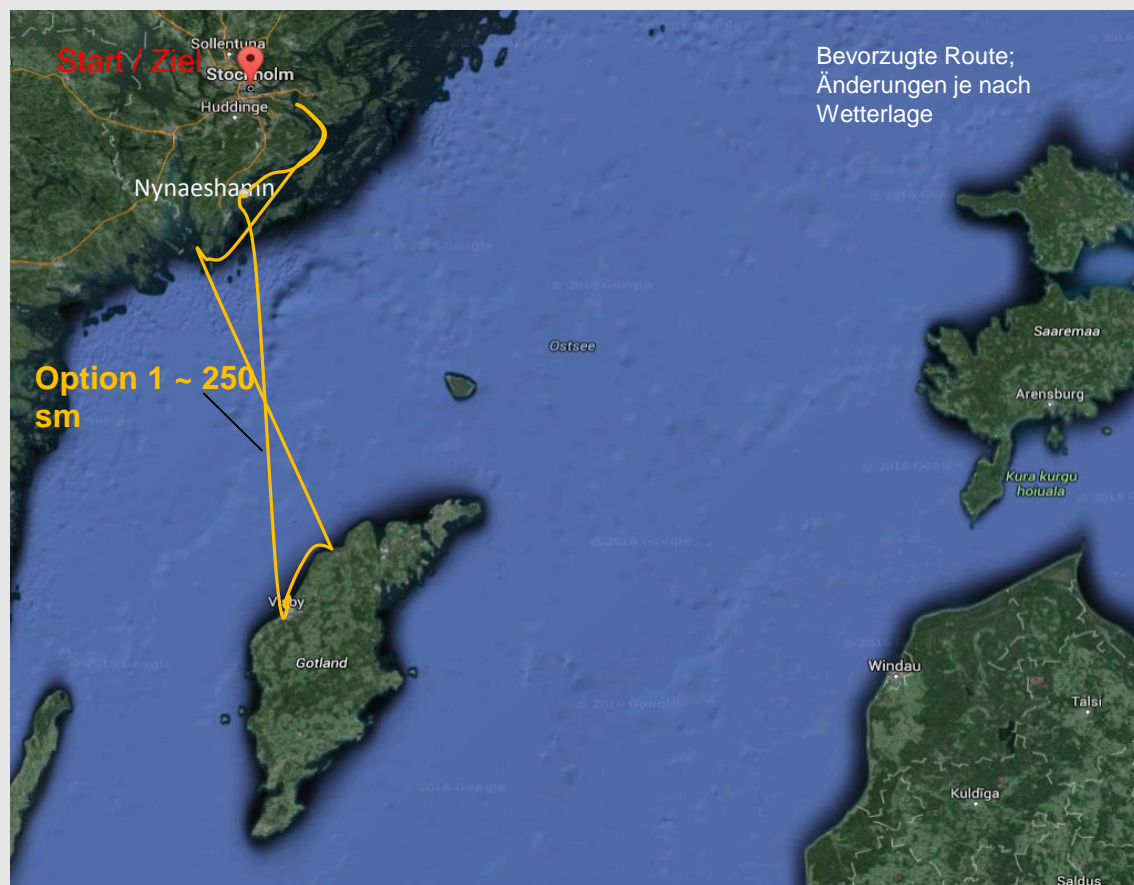

SUMMER SAILING / STOCKHOLM - GOTLAND

Stockholms Schären und Gotland

15.07. - 21.07.2017

Nettokosten

- 350 € p.P. exkl. Flug
+ ca. 150 € Bordkasse

Termin

15.07.2017 / Saltsjö-Dunväs
Check in von 15:00 – 16:00

Optional: ab 16.07.2017 /
12:00 Nynaeshamn

21.07.2017 / Saltsjö-Dunväs
an ca. 16:00

Crew

Max. 5 Personen
(Segelerfahrung erwünscht)

Kontakt / Info

DI Thomas Malinka
(RYA Yachtmaster)

malinka.t@gmx.at
+43/699-12910672
A-4864 Attersee

ROUTENPLAN

Yacht:

Modell: HANSE 415
Cabins.: 3 / 6+1
Built: 2015
Length: 11,99 m
Beam: 4,17 m
Draught: 2,10 m
Displacement: 8.200 kg
Engine: 38 hp
Diesel: 160 l
Water: 520 l

DESIGN: JUDEL/VROLIJK & Co